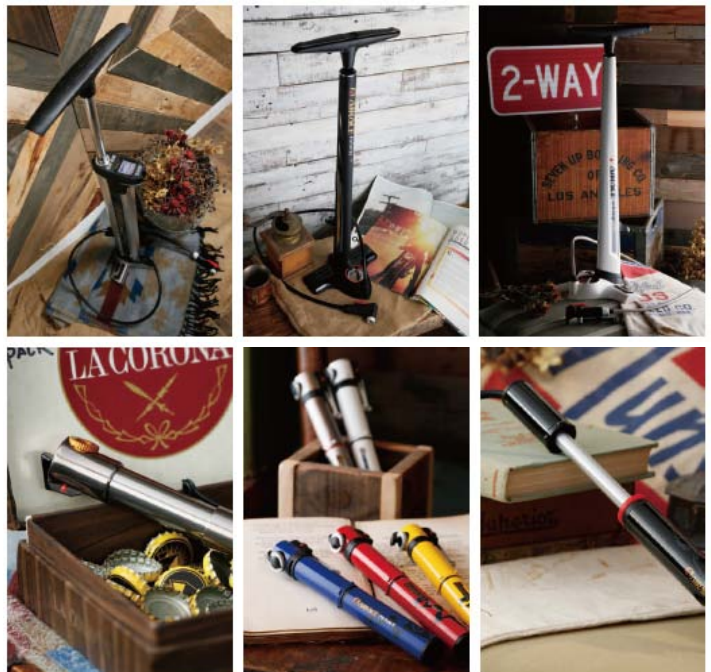

AIRACE AIRACE(エアエース)について

AIRACEは、台湾で2007年に誕生してから自転車ポンプの研究と製品開発をリードしてきました。その間、「MORE CONVENIENCE(創造性、利便性の追求)」のコンセプトの基に、AIRACEブランドは、市場動向や消費者のニーズを探るとともに、革新的なデザイン、性能を持つ自転車ポンプを提供してきました。それはプロダクトデザインアワードでの受賞実績にも現れています。ここ数年間はプロライダーも納得する性能を追求するため、開発ライダーからのフィードバックを取り入れて、より高性能で革新的な技術製品を開発。これからも幅広いユーザーに受け入れられる自転車ポンプ、そしてスペアパーツを提案していきます。

reddot design award
winner 2010